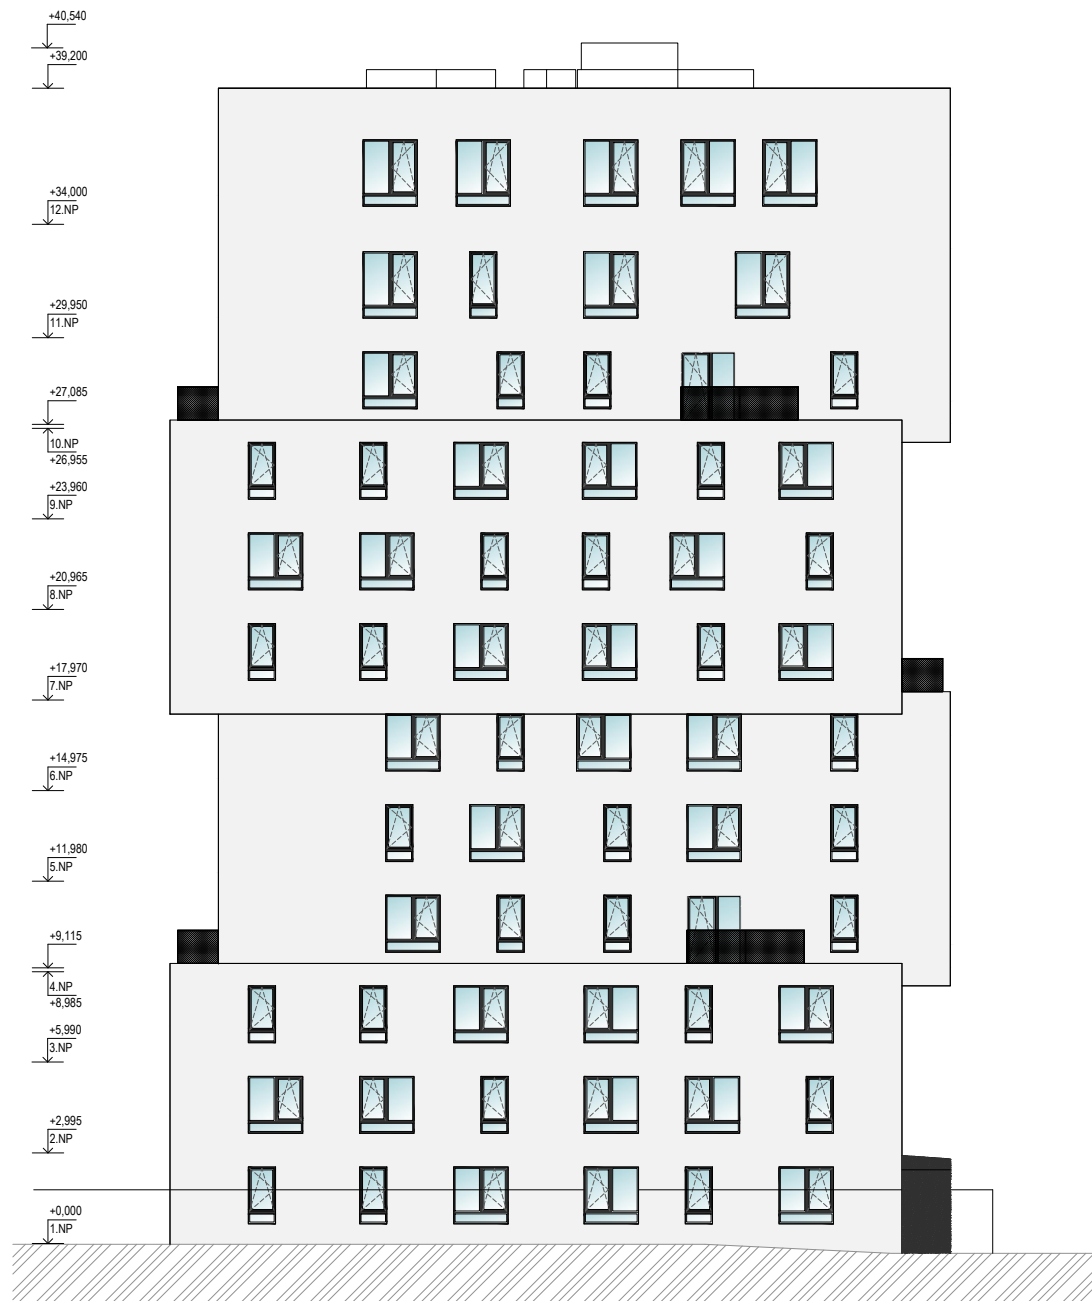

# VÝHLEDY ROKYTKA

SITUACE

Tento plán je pouze ilustrační. Vyobrazené zařízení interiéru v plánech bytů (kuchyňské linky, nábytek, květiny apod.) není předmětem dodávky. Developer si vyhrazuje právo na změnu.

## VĚŽ B POHLED SEVER

04/10/2019